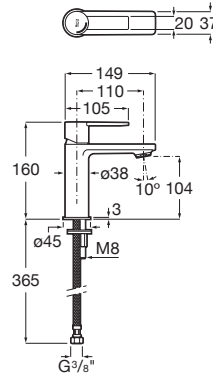

CARACTERÍSTICAS

Mezclador monomando para lavabo con cuerpo liso y enlaces de alimentación flexibles. No incluye desagüe. Apertura en agua fría

Ahorro de agua y energía

Caudal (l/min a 3 bares): 5

Lugar de instalación: Lavabo

Nivel acústico (dB): Grupo 1 (Hasta 20 dB)

Tipo de aireador: Honeycomb PCA

Tipo de cartucho: Cerámico

Tipo de desagüe: Desagüe no incluido

TARGA

Mezclador monomando para lavabo con cuerpo liso, Cold Start

PVPR (IVA INCLUIDO)

204,49 €

DIBUJOS TÉCNICOS

Evershine

SoftTurn®

COMPATIBLE

Click-clack desagüe universal. Tapón cromado 65 Ø

505401000

Click-clack desagüe universal. Tapón 65 Ø